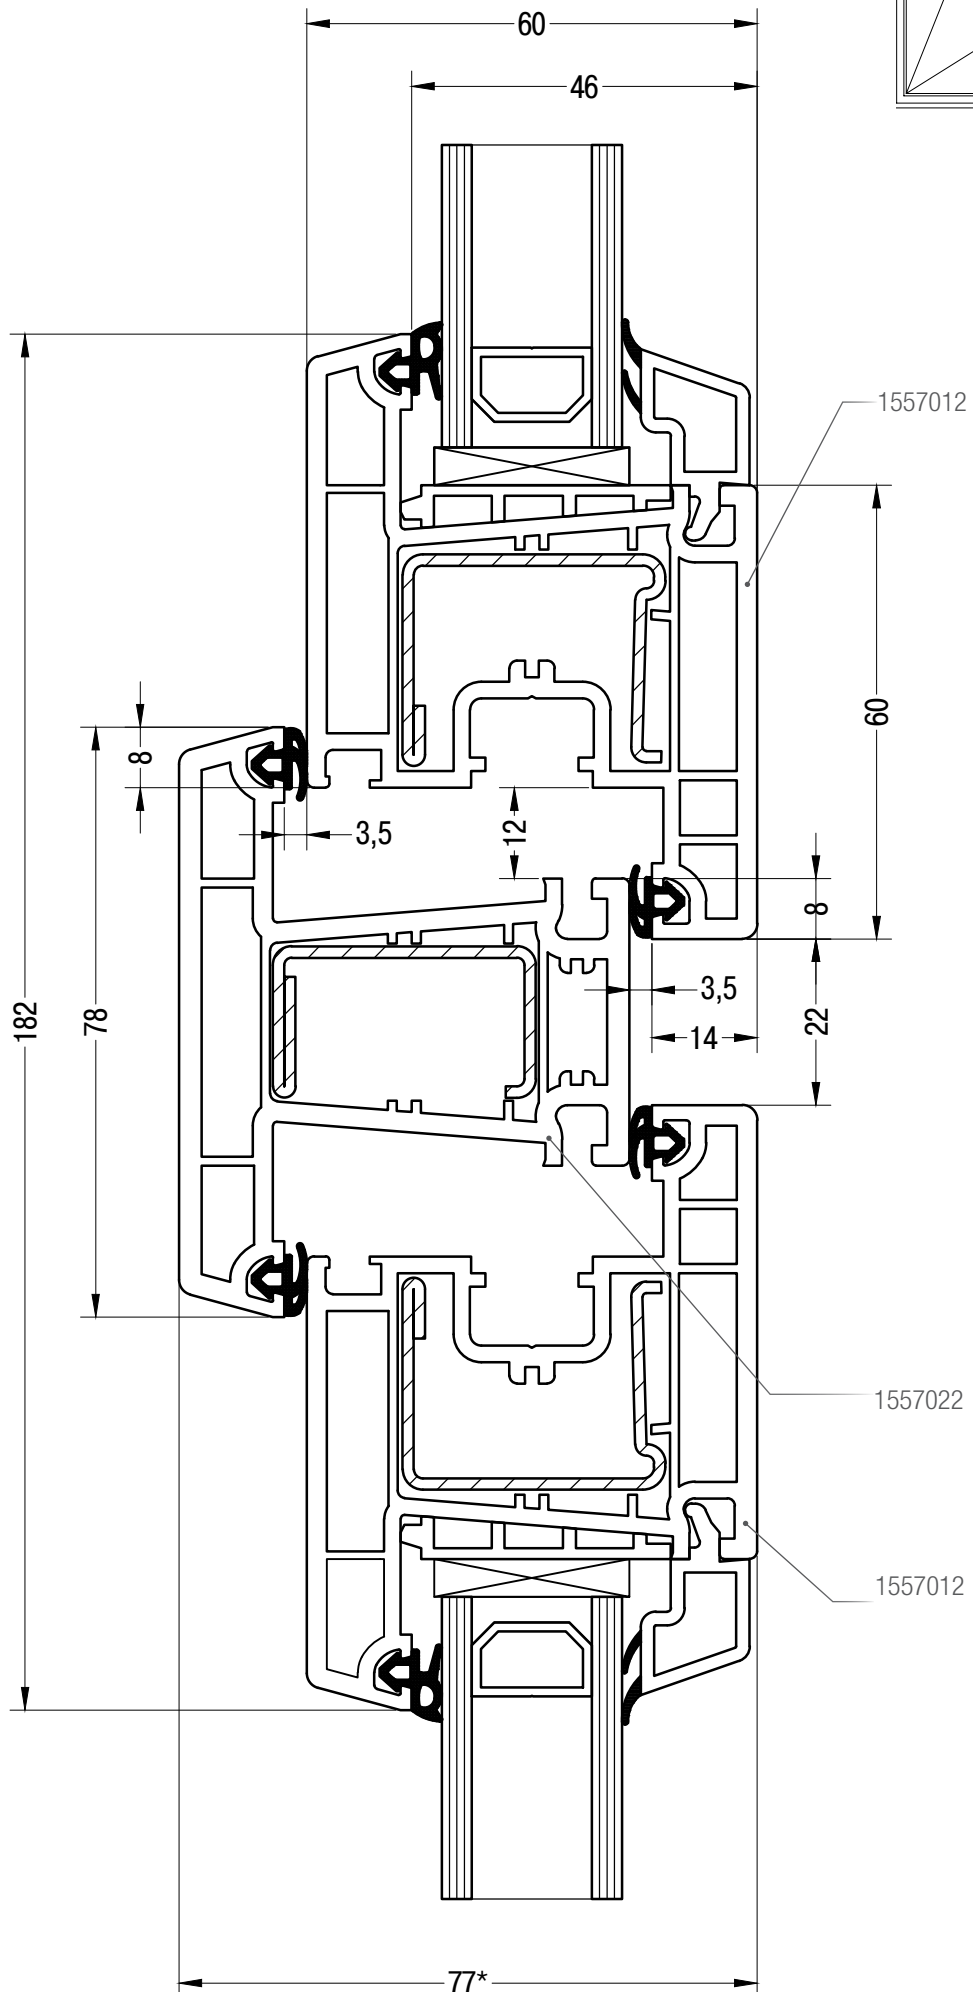

# ECOSOL-DESIGN 60

ТЕХНИЧЕСКАЯ ИНФОРМАЦИЯ  
ЧЕРТЕЖИ УЗЛОВ

### Содержание

Коробка 64 ECOSOL-DESIGN 60 глухое остекление. . . . .	2
Коробка 64 ECOSOL-DESIGN 60 со створка Z52 ECOSOL-DESIGN 60. . . . .	3
Коробка 64 ECOSOL-DESIGN 60 со створкой Z60 ECOSOL-DESIGN 60. . . . .	4
Импост 78 ECOSOL-DESIGN 60 со створкой Z52 ECOSOL-DESIGN 60 . . . . .	5
Импост 78 ECOSOL-DESIGN 60 со створкой Z60 ECOSOL-DESIGN 60 . . . . .	6
Импост 78 ECOSOL-DESIGN 60 со створкой Z52 ECOSOL-DESIGN 60 и глухой частью . . . . .	7
Импост 78 ECOSOL-DESIGN 60 со створкой Z60 ECOSOL-DESIGN 60 и глухой частью . . . . .	8

ЧЕРТЕЖИ УЗЛОВ

Коробка 64 ECOSOL-DESIGN 60 глухое остекление

ЧЕРТЕЖИ УЗЛОВ

Коробка 64 ECOSOL-DESIGN 60 со створкой Z52 ECOSOL-DESIGN 60

ЧЕРТЕЖИ УЗЛОВ

Коробка 64 ECOSOL-DESIGN 60 со створка Z60 ECOSOL-DESIGN

ЧЕРТЕЖИ УЗЛОВ

Импост 78 ECOSOL-DESIGN 60 со створкой Z52 ECOSOL-DESIGN 60

ЧЕРТЕЖИ УЗЛОВ

Импост 78 ECOSOL-DESIGN 60 со створкой Z60 ECOSOL-DESIGN 60

ЧЕРТЕЖИ УЗЛОВ

Импост 78 ECOSOL-DESIGN 60 со створкой Z52 ECOSOL-DESIGN 60 и глухой частью