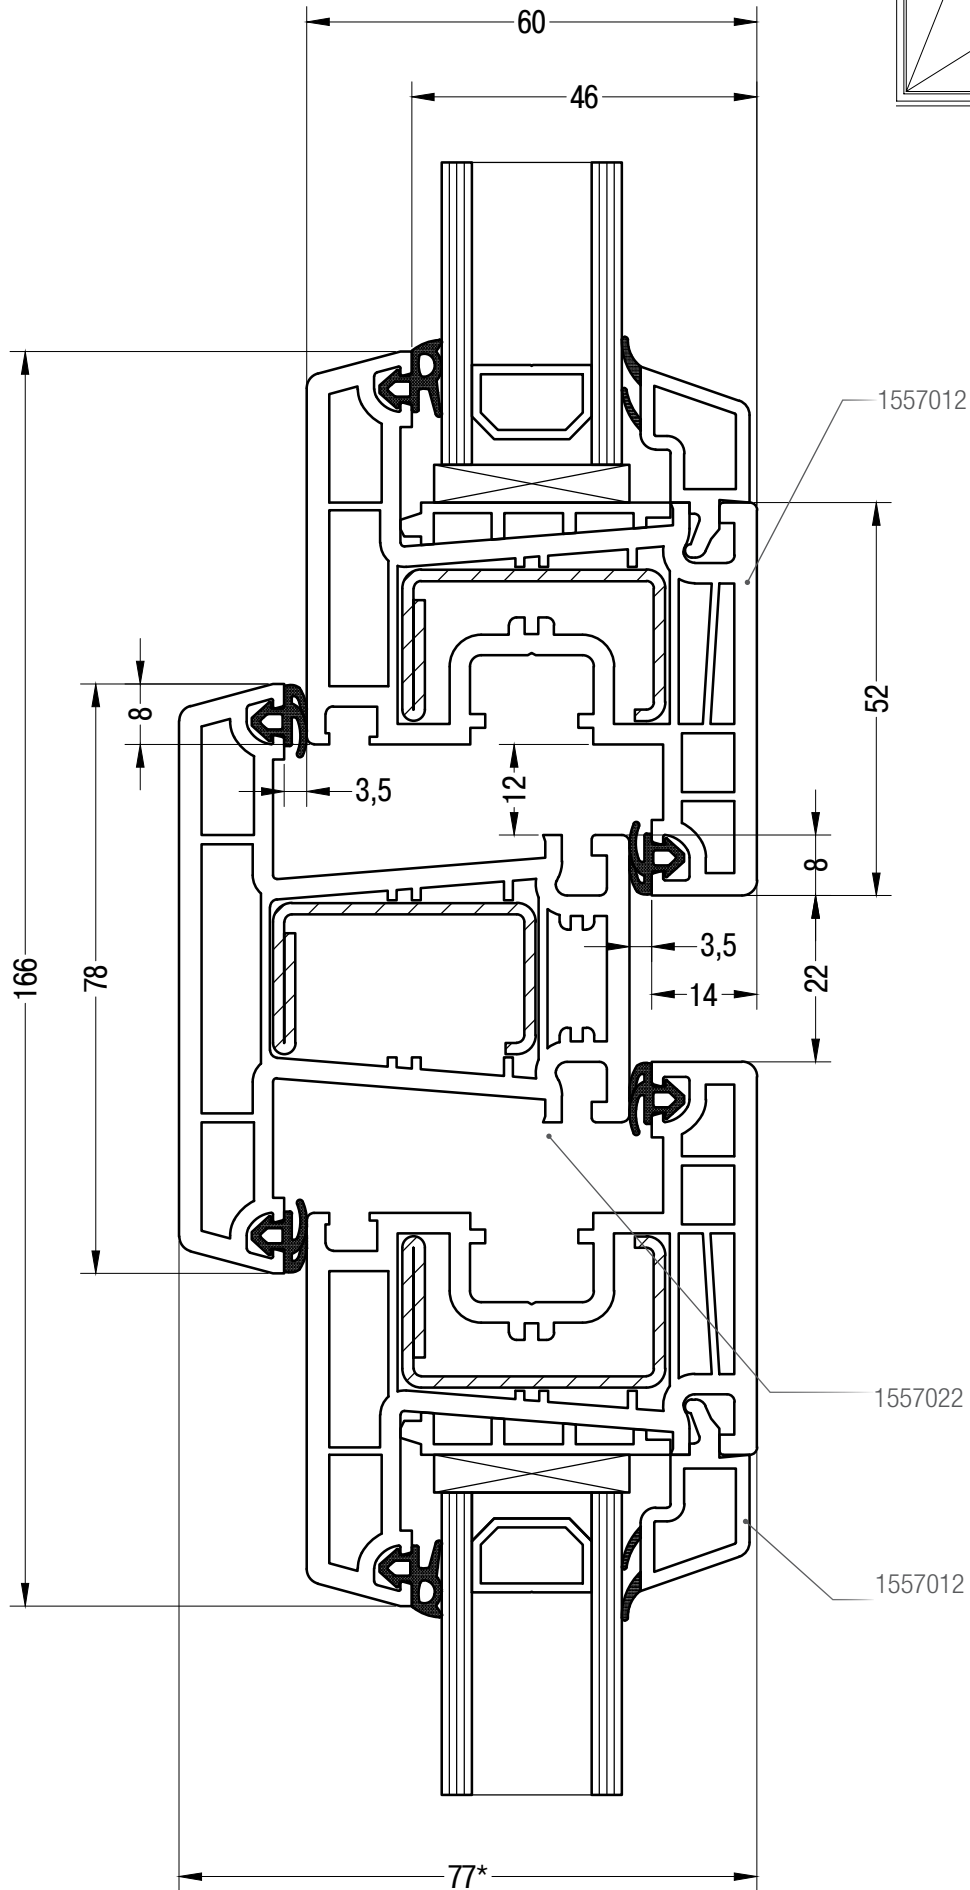

# ECOSOL-DESIGN 60

ТЕХНИЧЕСКАЯ ИНФОРМАЦИЯ  
ЧЕРТЕЖИ УЗЛОВ

### Содержание

Коробка 64 ECOSOL-DESIGN 60 глухое остекление. . . . .	2
Коробка 64 ECOSOL-DESIGN 60 со створка Z52 ECOSOL-DESIGN 60. . . . .	3
Коробка 64 ECOSOL-DESIGN 60 со створкой Z60 ECOSOL-DESIGN 60. . . . .	4
Импост 78 ECOSOL-DESIGN 60 со створкой Z52 ECOSOL-DESIGN 60 . . . . .	5
Импост 78 ECOSOL-DESIGN 60 со створкой Z60 ECOSOL-DESIGN 60 . . . . .	6
Импост 78 ECOSOL-DESIGN 60 со створкой Z52 ECOSOL-DESIGN 60 и глухой частью . . . . .	7
Импост 78 ECOSOL-DESIGN 60 со створкой Z60 ECOSOL-DESIGN 60 и глухой частью . . . . .	8

ЧЕРТЕЖИ УЗЛОВ

Коробка 64 ECOSOL-DESIGN 60 глухое остекление

ЧЕРТЕЖИ УЗЛОВ

Коробка 64 ECOSOL-DESIGN 60 со створкой Z52 ECOSOL-DESIGN 60

ЧЕРТЕЖИ УЗЛОВ

Коробка 64 ECOSOL-DESIGN 60 со створка Z60 ECOSOL-DESIGN

ЧЕРТЕЖИ УЗЛОВ

Импост 78 ECOSOL-DESIGN 60 со створкой Z52 ECOSOL-DESIGN 60

ЧЕРТЕЖИ УЗЛОВ

Импост 78 ECOSOL-DESIGN 60 со створкой Z60 ECOSOL-DESIGN 60

ЧЕРТЕЖИ УЗЛОВ

Импост 78 ECOSOL-DESIGN 60 со створкой Z52 ECOSOL-DESIGN 60 и глухой частью